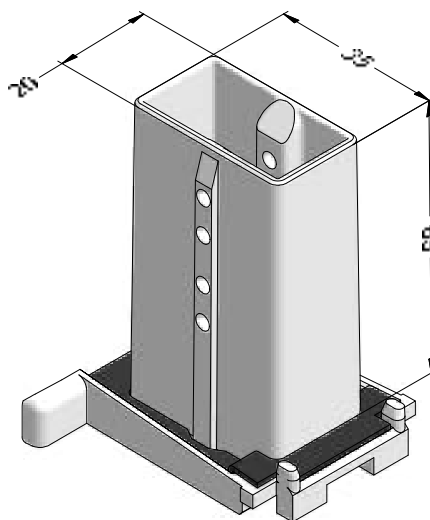

50

DELIGHT-DESIGN

СЕЧЕНИЯ ПРОФИЛЕЙ

Детали для механических соединений

Механический соединитель статического импоста 86,
РА

1320718    @

 60

Механический соединитель импоста 78,
РА