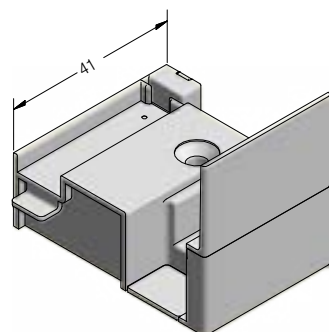

Торцевой колпачок ложных импостов 70 внутренних, RAU-ASA

1358611 @

1358612 @

50

Торцевой колпачок ложного импоста 70 круглого, ASA

1356710

1356711

50