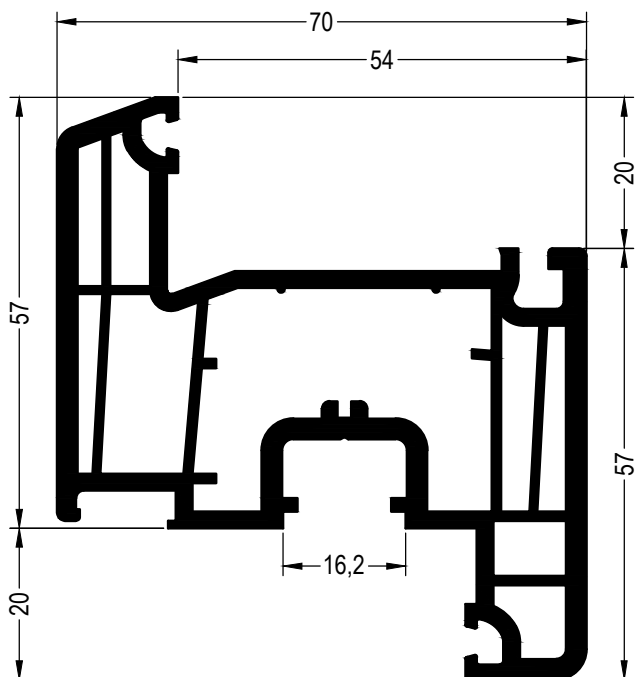

	1884952
	1865535

	1330101 1003
	1330101 1004

	1337101 1003
	1337101 1004

35 x 10

	1261801
	2
lx	1,82
ly	0,22
	6

DELIGHT-DESIGN

СЕЧЕНИЯ ПРОФИЛЕЙ

Профили створок