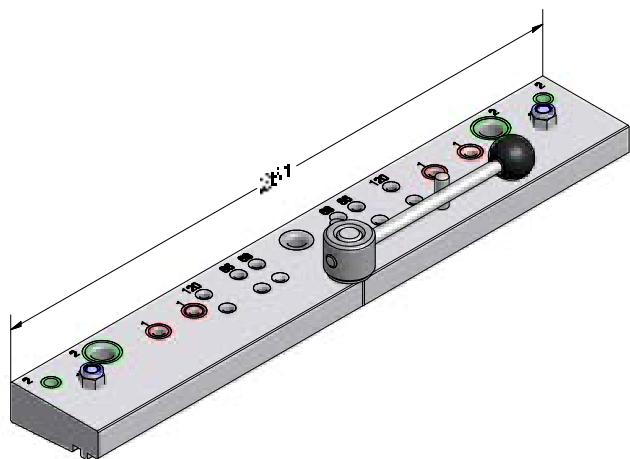

 1

Шаблон
(для установки фиксаторов горбылька 68 в створку)

1227045  @

 1

DELIGHT-DESIGN

СЕЧЕНИЯ ПРОФИЛЕЙ

Шаблоны

Шаблон
(для установки горбылька 68, импоста 78 в коробку)