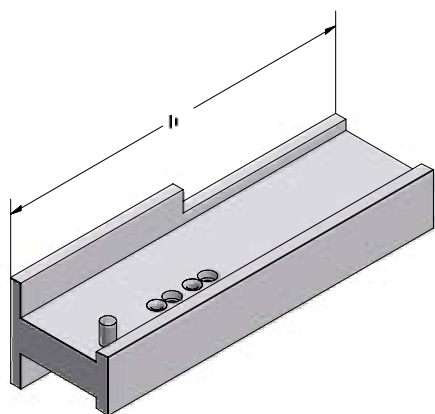

DELIGHT-DESIGN

СЕЧЕНИЯ ПРОФИЛЕЙ

Шаблоны

Шаблон
(для установки горбылька - отв. в горбыльке)

1241947 @

1