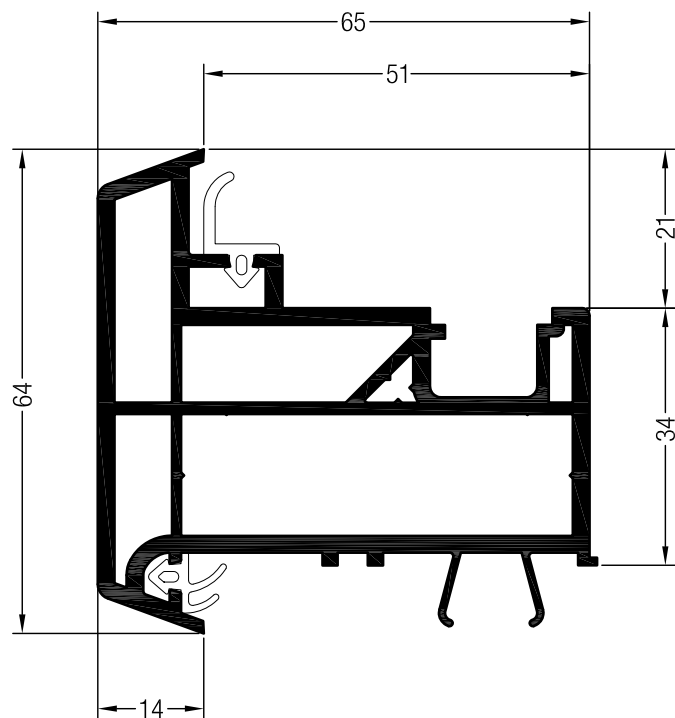

DELIGHT-DESIGN

СЕЧЕНИЯ ПРОФИЛЕЙ

Профили для безимпостных окон

Ложный импост 70

1550775 36

1599775 24

Уплотнения для ремонта

	1864921 1001
	1864921 1002
	1835181

	1835171

	1330101 1003
	1330101 1004

	1337101 1003
	1337101 1004