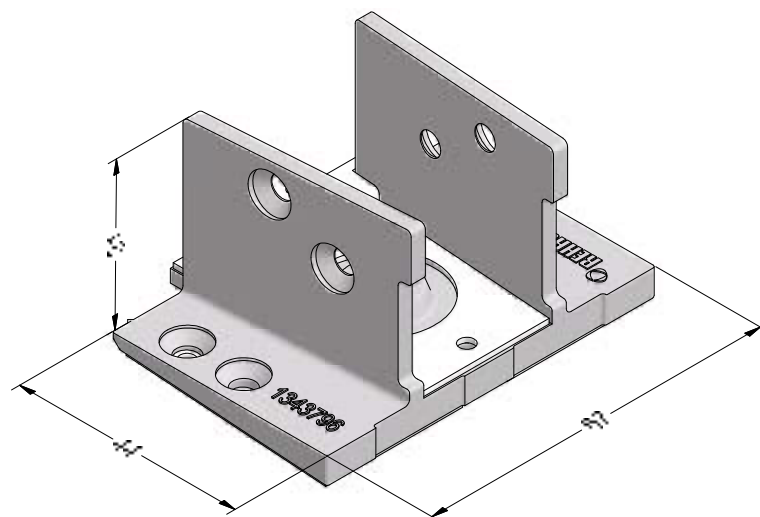

Механический соединитель импоста 78 и коробки,
литой металлический

1343796

50