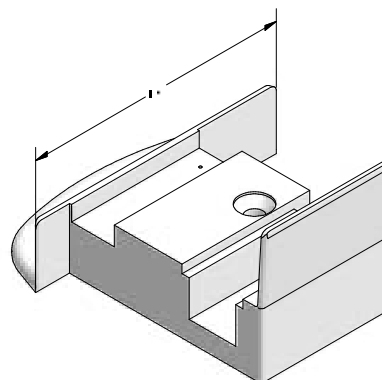

Ложный импост 70 круглый

1550536 @

36

1599536 @

24

Уплотнения для ремонта

	1864921 1001
	1864921 1002
	1835181

	1835171

	1330101 1003
	1330101 1004

	1337101 1003
	1337101 1004

50 x 10

	1362065	1350237@
	1,5	2
lx	3,9	5,0
ly	0,26	0,32
	6	6

Торцевой колпачок для ложного импоста 70 круглого внешний, RAU-ASA

1358710 @

50