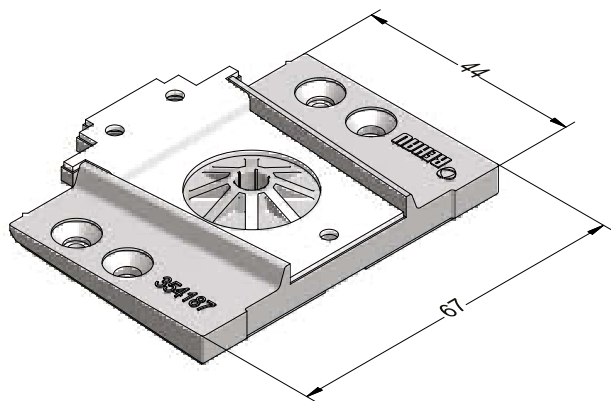

СЕЧЕНИЯ ПРОФИЛЕЙ

Детали для механических соединений

Механический соединитель импоста 78 и коробки,
литой металлический

1354187

100

Механический соединитель импоста 78 и створки,
литой металлический

1302695

100