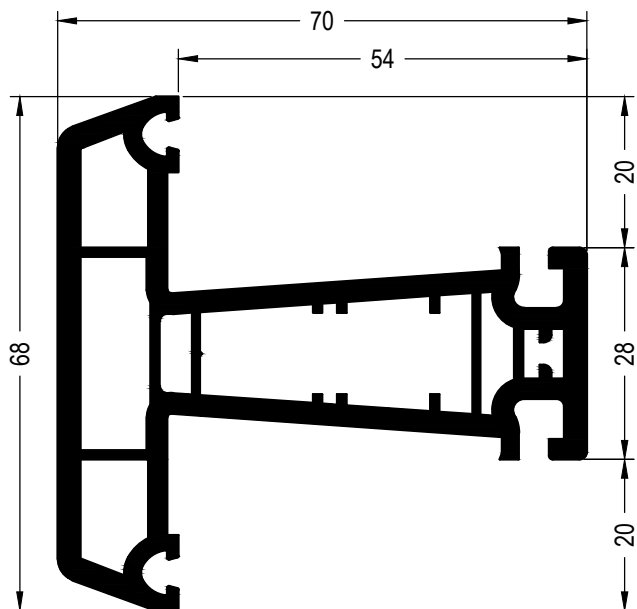

DELIGHT-DESIGN

СЕЧЕНИЯ ПРОФИЛЕЙ

Профили импостов / поперечин

Горбылёк 68/70

1550030 @

24

1599030 @

36

Уплотнения остекления: см.
„Указания по остеклению“

	1835171

	1884952
	1865535

	1330101 1003
	1330101 1004

	1337101 1003
	1337101 1004