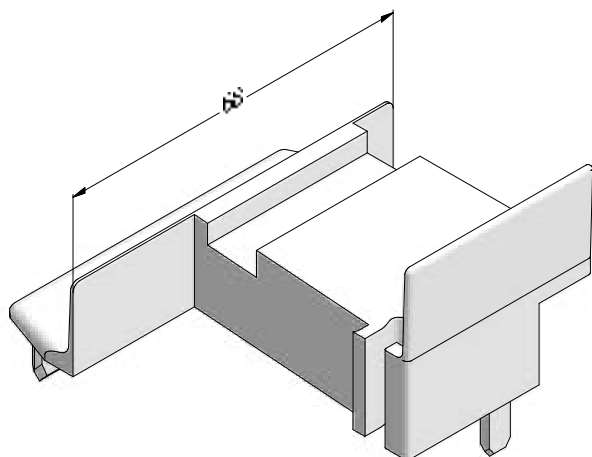

1356711

50

DELIGHT-DESIGN

СЕЧЕНИЯ ПРОФИЛЕЙ

Профили для безимпостных окон

	1261801
	2
lx	1,8
ly	0,22
	6

Торцевой колпачок горбылька 68,
ASA

1222807