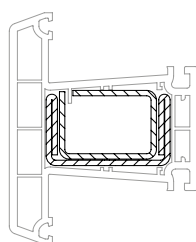

Профили импостов / поперечин

	1835171
---	---------

	1884952
	1865535

	1330101 1003
	1330101 1004

	1337101 1003
	1337101 1004

35 x 27,5

	1244506	
	1,5	
lx	2,5	
ly	1,1	
	6	

35 x 28

	1244536	
	2	
lx	5,0	
ly	2,0	
	6	

35 x 28

	1237091@ 1249934@	
	1,5	2
lx	2,8	3,4
ly	2,1	2,6
	6	6

35 x 28

	1244516	1244526
	1,5	2
lx	2,7	3,5
ly	1,3	1,7
	6	6

46 x 26,5 36 x 25,5

	1238590@ 1238580@	
	2	2
lx	9,5	3,7
ly	1,9	2,1
	6	6

46 x 26,5 + 36 x 25,5

lx	13,2
ly	4

DELIGHT-DESIGN

СЕЧЕНИЯ ПРОФИЛЕЙ

Профили импостов / поперечин

Импост 78

1554028 

1564028 