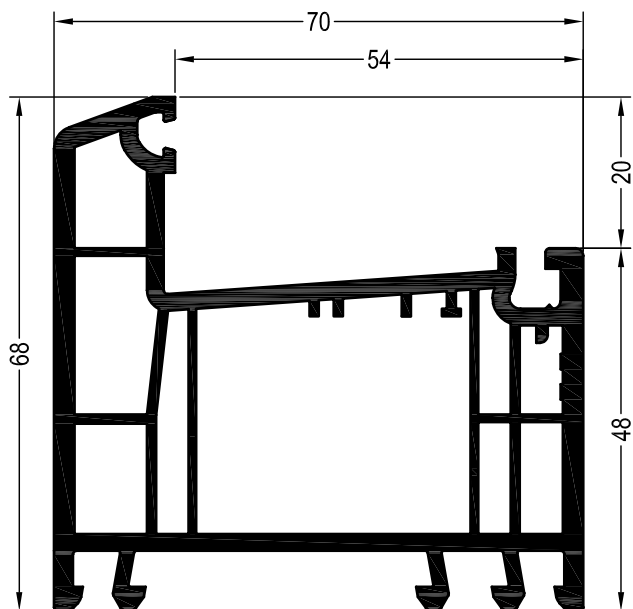

35 x 20

	1245526
	2,5
lx	4,2
ly	0,89
	6

35 x 20

	1261831@	1261841
	1,5	2
lx	2,5	3,1
ly	0,56	0,69
	6	6

DELIGHT-DESIGN

СЕЧЕНИЯ ПРОФИЛЕЙ

Профили коробок

Коробка 68