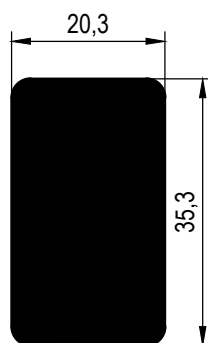

 50

DELIGHT-DESIGN

СЕЧЕНИЯ ПРОФИЛЕЙ

Детали для механических соединений

Шуруп 6,3 x 70,
сталь оцинкованная
1260633 
 250

Шуруп 4,2 x 13,
сталь оцинкованная
1261447  @
 300

Механический соединитель
импоста 78 универсальный
1247167 
 2