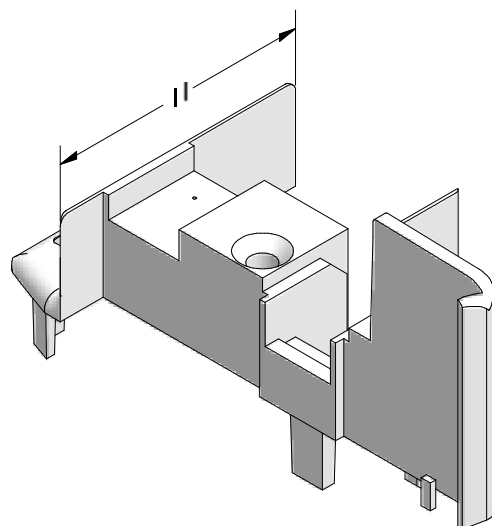

Торцевой колпачок штульпа 70, ASA

1356410 @

1356411 @

50