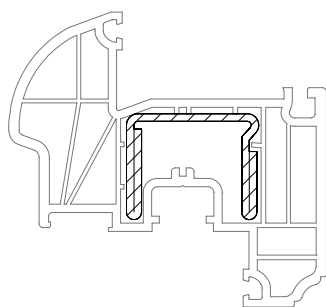

Створка Z58 - 6K

1555017

36

Уплотнения остекления: см.
„Указания по остеклению“

1835171

1884952
 1865535

1330101 1003
 1330101 1004

1337101 1003
 1337101 1004

35 x 28

	1244506
	1,5
lx	2,5
ly	1,1
	6

35 x 28

	1244516	1244526
	1,5	2
lx	2,7	3,4
ly	1,3	1,7
	6	6

35 x 28

	1244536
	2
lx	5,0
ly	2,0
	6

35,5 x 28

	1244546@
	2
lx	2,2
ly	1,3
	6