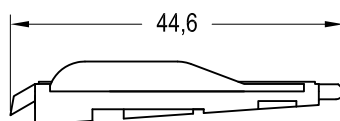

Фальцевый вкладыш для коробок, импостов, горбыльков,
PP
1351169
 1000