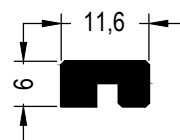

 50

DELIGHT-DESIGN

СЕЧЕНИЯ ПРОФИЛЕЙ

Детали для механических соединений

Шуруп 6,3 x 70,
сталь оцинкованная
1260633 
 250

Шуруп 4,2 x 13,
сталь оцинкованная
1261447  @
 300

Механический соединитель
импоста 78 универсальный
1247167 
 2