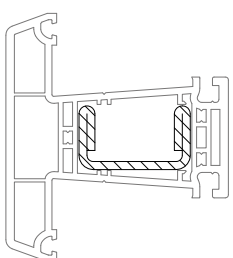

	1244536	
	2	
lx	5,0	
ly	2,0	
	6	

35 x 28

	1237091@ 1249934@	
	1,5	2
lx	2,8	3,4
ly	2,1	2,6
	6	6

35 x 28

	1244516	1244526
	1,5	2
lx	2,7	3,5
ly	1,3	1,7
	6	6

46 x 26,5 36 x 25,5

	1238590@ 1238580@	
	2	2
lx	9,5	3,7
ly	1,9	2,1
	6	6

46 x 26,5 + 36 x 25,5

lx	13,2
ly	4

DELIGHT-DESIGN

СЕЧЕНИЯ ПРОФИЛЕЙ

Профили импостов / поперечин

Импост 78

1554028 

1564028 

 36

Уплотнения остекления: см.
„Указания по остеклению“

 1835171

 1884952
 1865535

 1330101 1003
 1330101 1004

 1337101 1003
 1337101 1004

35 x 20

	1245536
	1,5
lx	2,0
ly	0,42
	6

35 x 20

	1239583	1261709
	1,5	2
lx	2,3	2,9
ly	0,98	1,2
	6	6

35 x 20

	1245526
	2,5
lx	4,2
ly	0,89
	6

35 x 20

	1261831@	1261841
	1,5	2
lx	2,5	3,1
ly	0,56	0,69
	6	6

DELIGHT-DESIGN

СЕЧЕНИЯ ПРОФИЛЕЙ