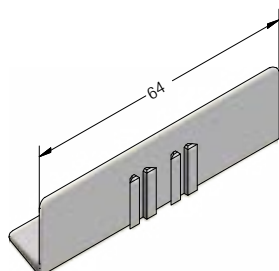

	1864921 1001
	1864921 1002
	1835181

25 x 20

	1258524@
	2
lx	0,87
ly	1,2
	6

Торцевой колпачок ложных импостов 70 внутренний, RAU-ASA

1358611

1358612

50

Торцевой колпачок ложных импостов 70 внешний, RAU-ASA