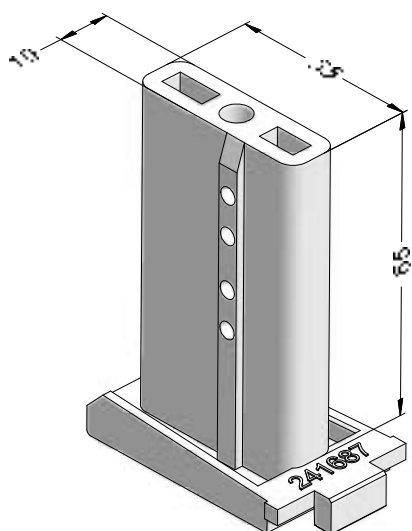

СЕЧЕНИЯ ПРОФИЛЕЙ

Детали для механических соединений

Механический соединитель импоста 78 и коробки,
литой металлический

1354187

100

Механический соединитель импоста 78 и створки,
литой металлический

1302695

100