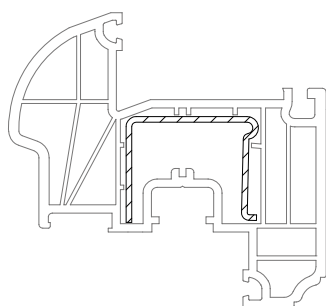

Створка Z58 - 6K

1555017

36

Уплотнения остекления: см.
„Указания по остеклению“

1835171

1884952
 1865535

1330101 1003
 1330101 1004

1337101 1003
 1337101 1004

35 x 28

	1244506
	1,5
lx	2,5
ly	1,1
	6

35 x 28

	1244516	1244526
	1,5	2
lx	2,7	3,4
ly	1,3	1,7
	6	6

35 x 28

	1244536
	2
lx	5,0
ly	2,0
	6

35,5 x 28

	1244546@
	2
lx	2,2
ly	1,3
	6