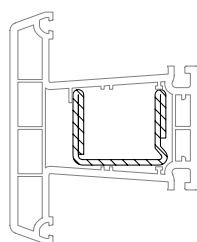

35 x 27,5

	1244506
	1,5
lx	2,5
ly	1,1
	6

35 x 28

	1244536
	2
lx	5,0
ly	2,0
	6

35 x 28

	1244516	1244526
	1,5	2
lx	2,7	3,4
ly	1,3	1,7
	6	6

35 x 28

	1237091	1249934@
	1,5	2
lx	2,8	3,4
ly	2,1	2,6
	6	6

Профили импостов / поперечин

	1835171
---	---------

	1884952
	1865535

	1330101 1003
	1330101 1004

	1337101 1003
	1337101 1004

35 x 27,5

	1244506	
	1,5	
lx	2,5	
ly	1,1	
	6	

35 x 28

	1244536	
	2	
lx	5,0	
ly	2,0	
	6	

35 x 28

	1237091@ 1249934@	
	1,5	2
lx	2,8	3,4
ly	2,1	2,6
	6	6

35 x 28

	1244516	1244526
	1,5	2
lx	2,7	3,5
ly	1,3	1,7
	6	6

46 x 26,5 36 x 25,5

	1238590@ 1238580@	
	2	2
lx	9,5	3,7
ly	1,9	2,1
	6	6

46 x 26,5 + 36 x 25,5

lx	13,2
ly	4

DELIGHT-DESIGN

СЕЧЕНИЯ ПРОФИЛЕЙ

Профили импостов / поперечин

Импост 78

1554028 

1564028 