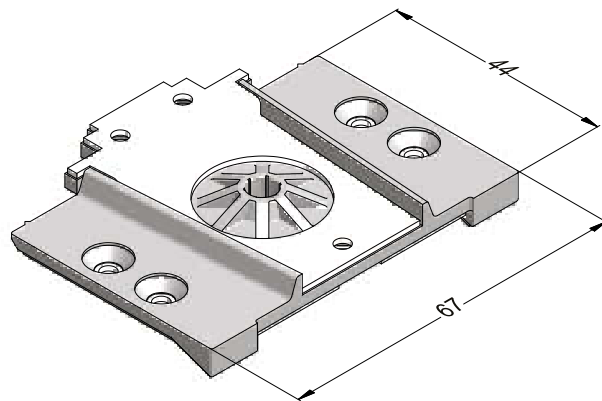

СЕЧЕНИЯ ПРОФИЛЕЙ

Детали для механических соединений

Механический соединитель импоста 78 и коробки,
литой металлический

1354187

100

Механический соединитель импоста 78 и створки,
литой металлический

1302695

100