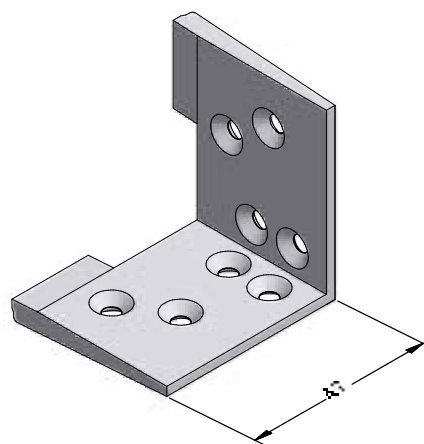

Уголок для установки горбылька или импоста в коробку,
литой металлический

1226253 @

50