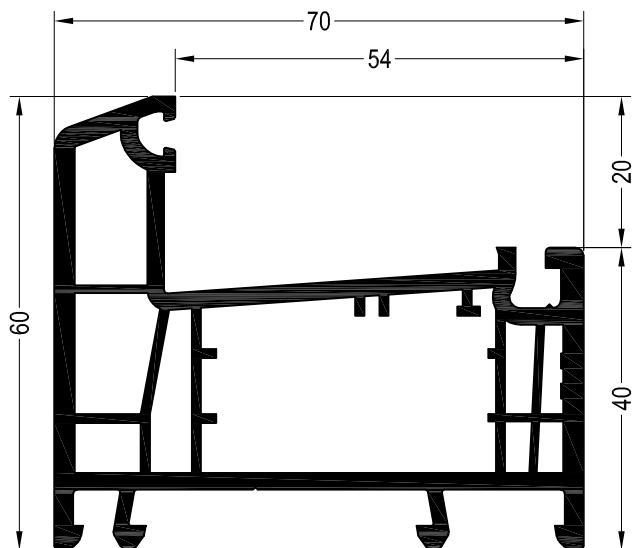

DELIGHT-DESIGN

СЕЧЕНИЯ ПРОФИЛЕЙ

Профили коробок

Коробка 60

1554008

1564008

36

Уплотнения остекления: см.
„Указания по остеклению“