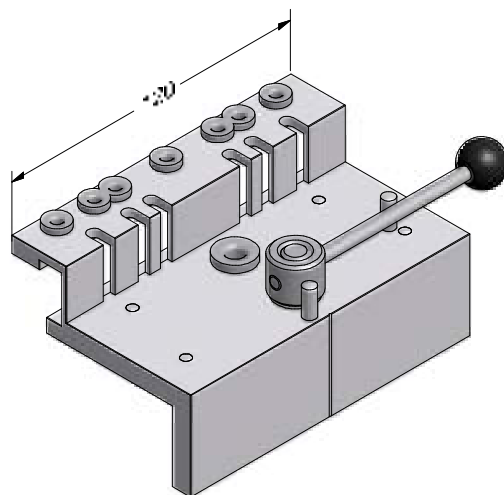

Шаблон

(для установки фиксаторов горбылька 68 в коробку)

1248346

1