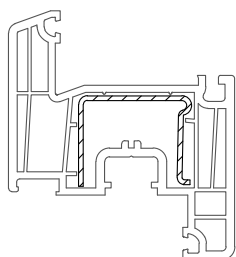

Створка Z57

1554018

1564018

36

Уплотнения остекления: см.
„Указания по остеклению“

1835171

1884952
 1865535

1330101 1003
 1330101 1004

1337101 1003
 1337101 1004

35 x 27,5

	1244506
	1,5
lx	2,5
ly	1,1
	6

35 x 28

	1244516	1244526
	1,5	2
lx	2,7	3,4
ly	1,3	1,7
	6	6

35 x 28

	1244536
	2
lx	5,0
ly	2,0
	6

35,5 x 28