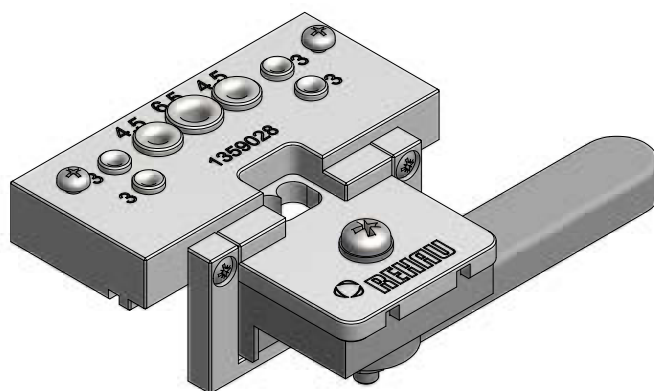

Шаблон
(для установки горбылька 68, импоста 78)

1359028 @

1