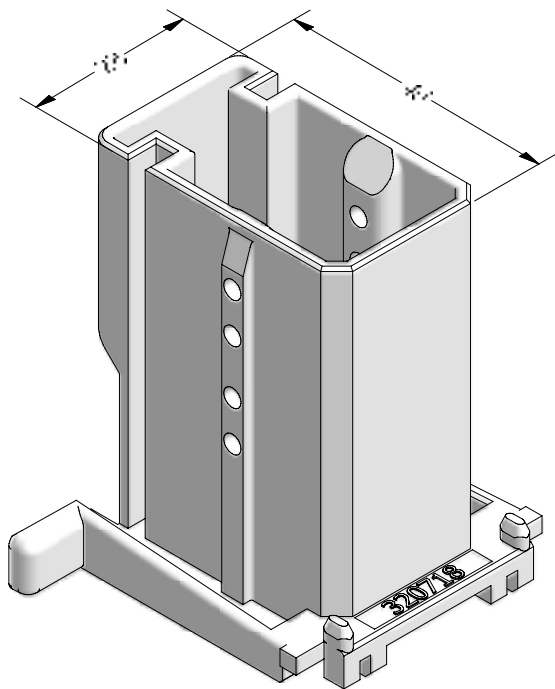

50

DELIGHT-DESIGN

СЕЧЕНИЯ ПРОФИЛЕЙ

Детали для механических соединений

Механический соединитель статического импоста 86,
РА

1320718    @

 60

Механический соединитель импоста 78,
РА