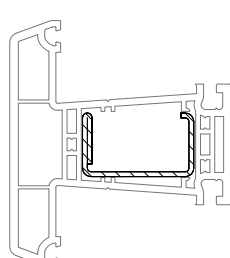

	1244536	
	2	
lx	5,0	
ly	2,0	
	6	

35 x 28

	1237091@ 1249934@	
	1,5	2
lx	2,8	3,4
ly	2,1	2,6
	6	6

35 x 28

	1244516	1244526
	1,5	2
lx	2,7	3,5
ly	1,3	1,7
	6	6

46 x 26,5 36 x 25,5

	1238590@ 1238580@	
	2	2
lx	9,5	3,7
ly	1,9	2,1
	6	6

46 x 26,5 + 36 x 25,5

lx	13,2
ly	4

DELIGHT-DESIGN

СЕЧЕНИЯ ПРОФИЛЕЙ

Профили импостов / поперечин

Импост 78

1554028 

1564028 

 36

Уплотнения остекления: см.
„Указания по остеклению“

 1835171

 1884952
 1865535

 1330101 1003
 1330101 1004

 1337101 1003
 1337101 1004

35 x 20

	1245536
	1,5
lx	2,0
ly	0,42
	6

35 x 20

	1239583	1261709
	1,5	2
lx	2,3	2,9
ly	0,98	1,2
	6	6

35 x 20

	1245526
	2,5
lx	4,2
ly	0,89
	6

35 x 20

	1261831@	1261841
	1,5	2
lx	2,5	3,1
ly	0,56	0,69
	6	6

DELIGHT-DESIGN

СЕЧЕНИЯ ПРОФИЛЕЙ