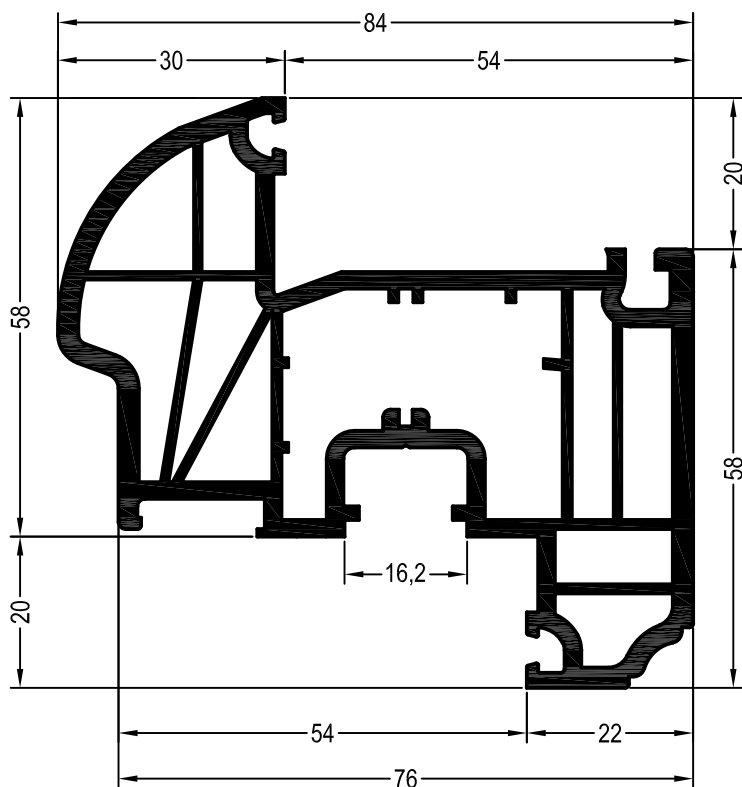

	1244516	1244526
	1,5	2
lx	2,7	3,4
ly	1,3	1,7
	6	6

35 x 28

	1244536
	2
lx	5,0
ly	2,0
	6

35,5 x 28

	1244546@
	2
lx	2,2
ly	1,3
	6

DELIGHT-DESIGN

СЕЧЕНИЯ ПРОФИЛЕЙ

Профили створок