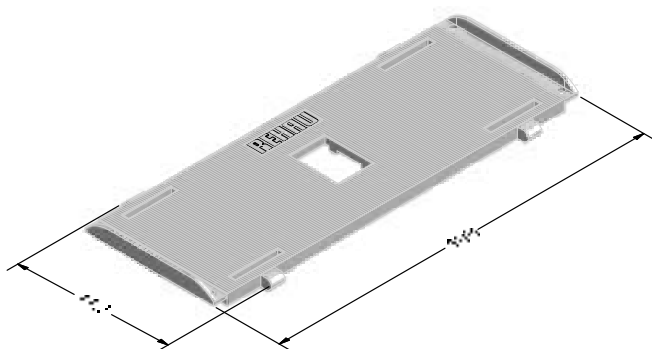

Фальцевые вкладыши

Фальцевый вкладыш для створок,
PS
1211011
 500