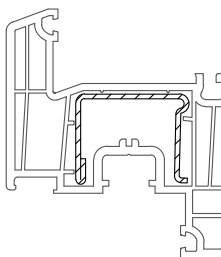

Створка Z57

1554018

1564018

36

Уплотнения остекления: см.
„Указания по остеклению“

1835171

1884952
 1865535

1330101 1003
 1330101 1004

1337101 1003
 1337101 1004

35 x 27,5

	1244506
	1,5
lx	2,5
ly	1,1
	6

35 x 28

	1244516	1244526
	1,5	2
lx	2,7	3,4
ly	1,3	1,7
	6	6

35 x 28

	1244536
	2
lx	5,0
ly	2,0
	6

35,5 x 28