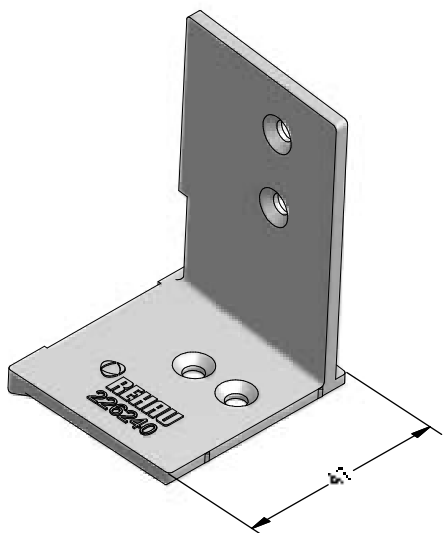

Уголок для установки горбылька или импоста в створку,
литой металлический

1226240 @

1226250 @

50