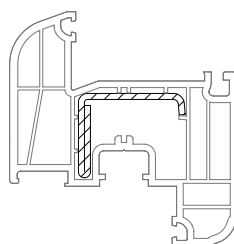

Уплотнения остекления: см.
„Указания по остеклению“

	1835171
--	---------

	1884952
	1865535

	1330101 1003
	1330101 1004

	1337101 1003
	1337101 1004

35 x 27,5

	1244506
	1,5
lx	2,5
ly	1,1
	6

35 x 28

	1244516	1244526
	1,5	2
lx	2,7	3,4
ly	1,3	1,7
	6	6

35 x 28

	1244536
	2
lx	5,0
ly	2,0
	6

35,5 x 28

	1244546@
	2
lx	2,2
ly	1,3
	6

DELIGHT-DESIGN

СЕЧЕНИЯ ПРОФИЛЕЙ

Профили створок