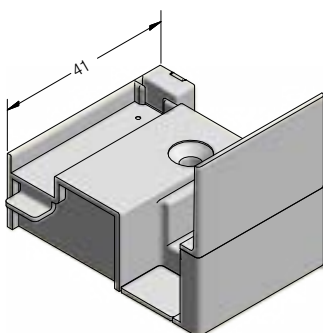

	1337101 1003
	1337101 1004

50 x 10

	1362065	1350237@
	1,5	2
lx	3,9	5,0
ly	0,26	0,32
	6	6

Торцевой колпачок ложных импостов 70 внешний, RAU-ASA

1358610 @

50

Торцевой колпачок ложных импостов 70 внутренний, RAU-ASA