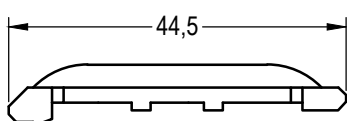

Фальцевые вкладыши

Фальцевый вкладыш для створок,
PS
1211011
 500