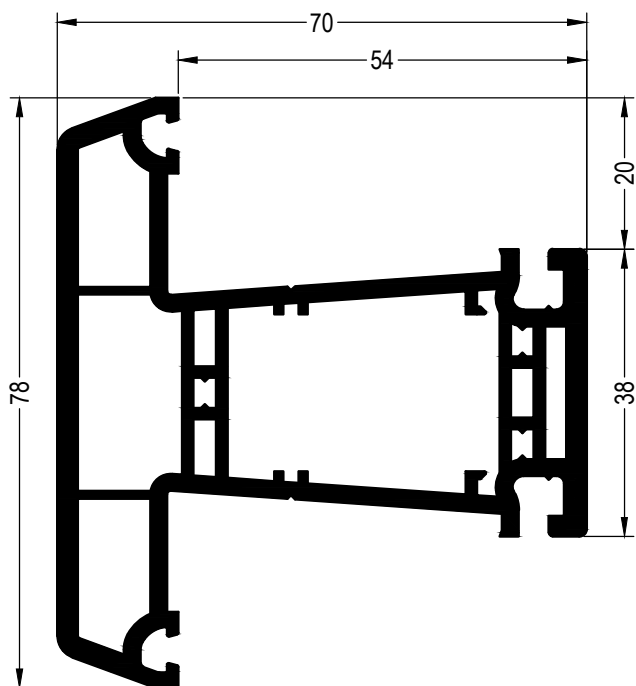

	1244536	
	2	
lx	5,0	
ly	2,0	
	6	

35 x 28

	1237091@ 1249934@	
	1,5	2
lx	2,8	3,4
ly	2,1	2,6
	6	6

35 x 28

	1244516	1244526
	1,5	2
lx	2,7	3,5
ly	1,3	1,7
	6	6

46 x 26,5 36 x 25,5

	1238590@ 1238580@	
	2	2
lx	9,5	3,7
ly	1,9	2,1
	6	6

46 x 26,5 + 36 x 25,5

lx	13,2
ly	4

DELIGHT-DESIGN

СЕЧЕНИЯ ПРОФИЛЕЙ

Профили импостов / поперечин

Импост 78

1554028 

1564028 