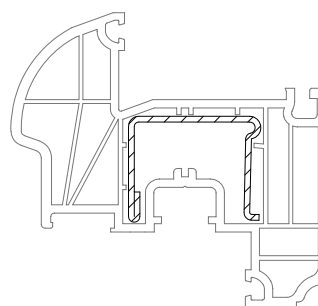

Створка Z58 - 6K

1555017

36

Уплотнения остекления: см.
„Указания по остеклению“

1835171

1884952
 1865535

1330101 1003
 1330101 1004

1337101 1003
 1337101 1004

35 x 28

	1244506
	1,5
lx	2,5
ly	1,1
	6

35 x 28

	1244516	1244526
	1,5	2
lx	2,7	3,4
ly	1,3	1,7
	6	6

35 x 28

	1244536
	2
lx	5,0
ly	2,0
	6

35,5 x 28

	1244546@
	2
lx	2,2
ly	1,3
	6