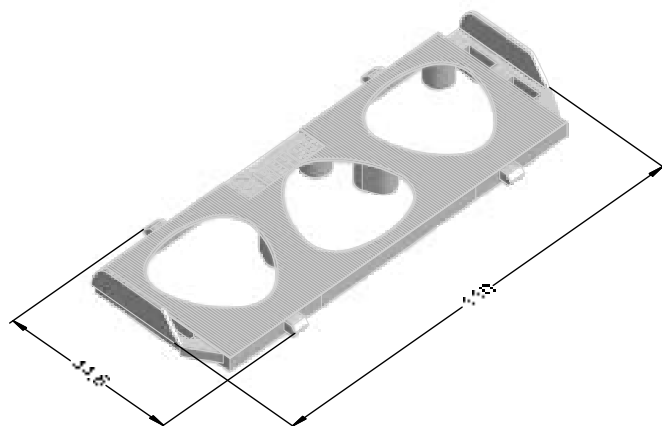

Фальцевый вкладыш для коробок, импостов, горбыльков,
PP
1351169
 1000